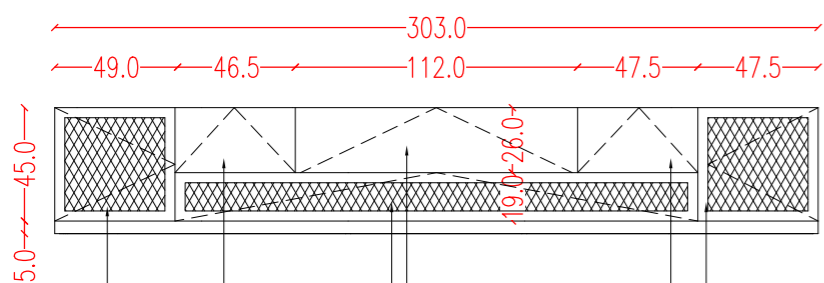

**szafka RTV Lizbona**  
rysunki techniczne

**Widok z góry**

**Widok od boku**

**Przekrój A-A**

**Widok od frontu z wysuniętym ekranem**

**Widok od frontu**

**Przekrój A-A 120"**

front uchylny: materiał akustyczny na ramce półka  
szuflada  
front uchylny: materiał akustyczny na wzmocnionej ramce  
szuflada automatyczna  
szuflada  
front uchylny: materiał akustyczny na ramce brak dna szafki miejsce na subwoofer