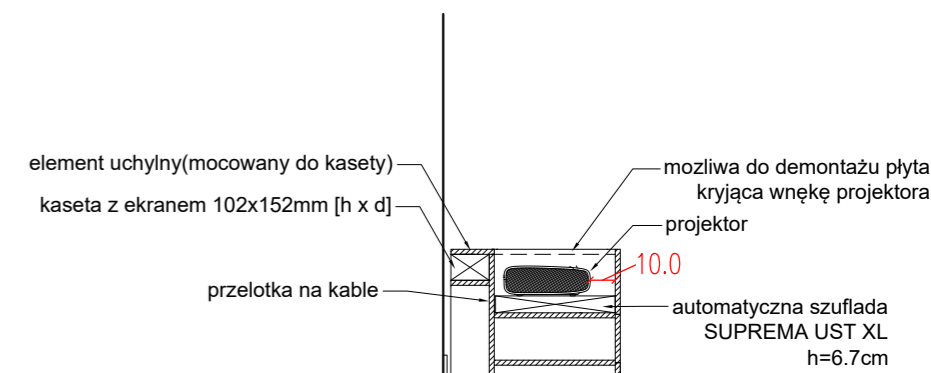

**szafka RTV Lizbona**  
rysunki techniczne

**Widok z góry**

**Widok od boku**

**Przekrój A-A**

**Widok od frontu z wysuniętym ekranem**

**Widok od frontu**

**Przekrój A-A 120"**

front uchylny: materiał akustyczny na ramce półka  
szuflada  
front uchylny: materiał akustyczny na wzmocnionej ramce  
szuflada automatyczna  
szuflada  
front uchylny: materiał akustyczny na ramce brak dna szafki miejsce na subwoofer