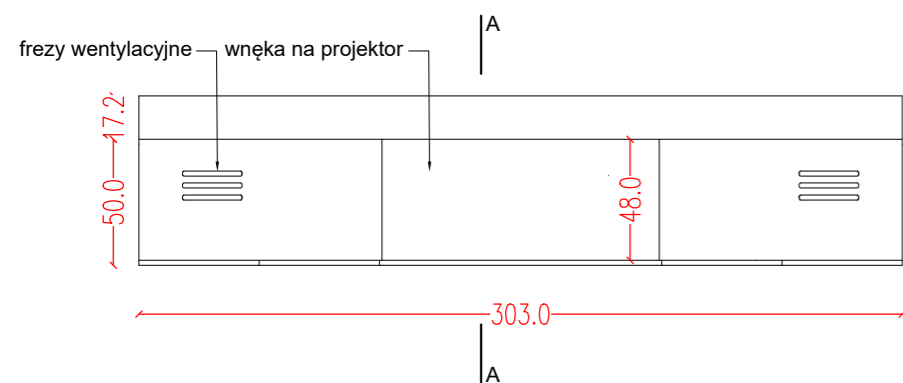

**szafka RTV Lizbona**  
rysunki techniczne

**Widok z góry**

**Widok od boku**

**Przekrój A-A**

**Widok od frontu z wysuniętym ekranem**

**Widok od frontu**

**Przekrój A-A 120"**

front uchylny: materiał akustyczny na ramce półka  
szuflada  
front uchylny: materiał akustyczny na wzmocnionej ramce  
szuflada automatyczna  
szuflada  
front uchylny: materiał akustyczny na ramce brak dna szafki miejsce na subwoofer