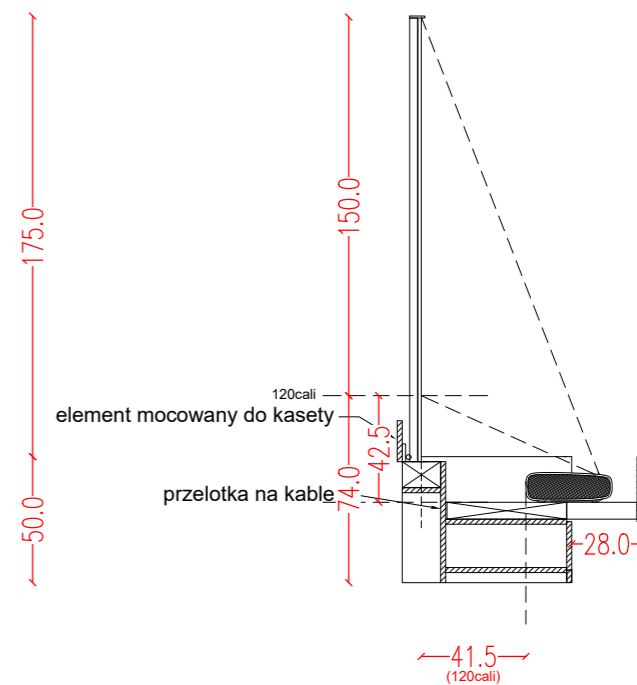

**szafka RTV Lizbona**  
rysunki techniczne

**Widok z góry**

**Widok od boku**

**Przekrój A-A**

**Widok od frontu z wysuniętym ekranem**

**Widok od frontu**

**Przekrój A-A 120"**

front uchylny: materiał akustyczny na ramce półka  
szuflada  
front uchylny: materiał akustyczny na wzmocnionej ramce  
szuflada automatyczna  
szuflada  
front uchylny: materiał akustyczny na ramce brak dna szafki miejsce na subwoofer