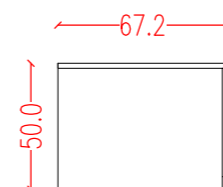

**szafka RTV Lizbona**  
rysunki techniczne

**Widok z góry**

**Widok od boku**

**Przekrój A-A**

**Widok od frontu z wysuniętym ekranem**

**Widok od frontu**

**Przekrój A-A 120"**

front uchylny: materiał akustyczny na ramce półka  
szuflada  
front uchylny: materiał akustyczny na wzmocnionej ramce  
szuflada automatyczna  
szuflada  
front uchylny: materiał akustyczny na ramce brak dna szafki miejsce na subwoofer