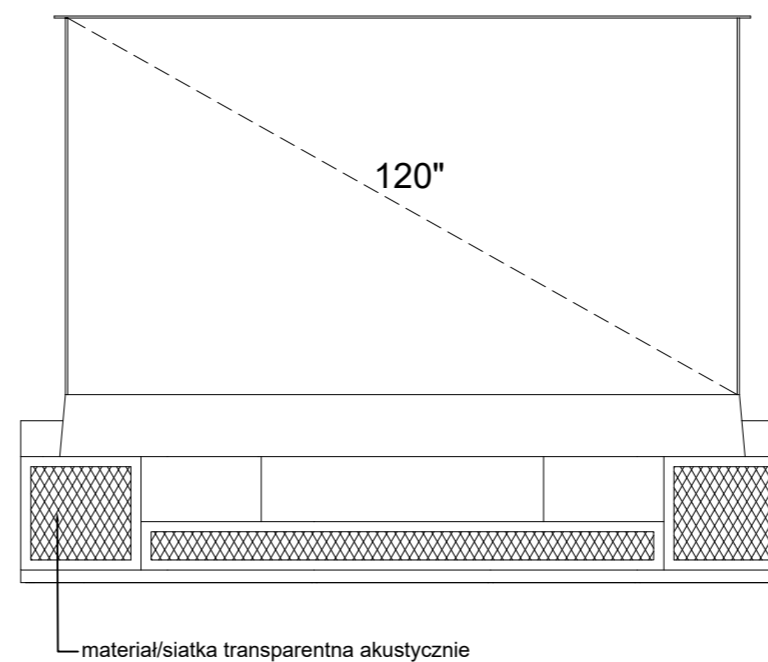

**szafka RTV Lizbona**  
rysunki techniczne

**Widok z góry**

**Widok od boku**

**Przekrój A-A**

**Widok od frontu z wysuniętym ekranem**

**Widok od frontu**

**Przekrój A-A 120"**

front uchylny: materiał akustyczny na ramce półka  
szuflada  
front uchylny: materiał akustyczny na wzmocnionej ramce  
szuflada automatyczna  
szuflada  
front uchylny: materiał akustyczny na ramce brak dna szafki miejsce na subwoofer