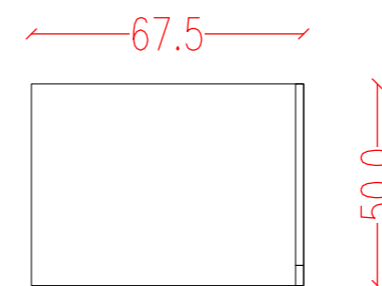

**szafka RTV *Monako***  
rysunki techniczne

**Widok od góry**

**Przekrój A-A**

**Przekrój A-A**

**Widok od frontu**

**Widok od boku**